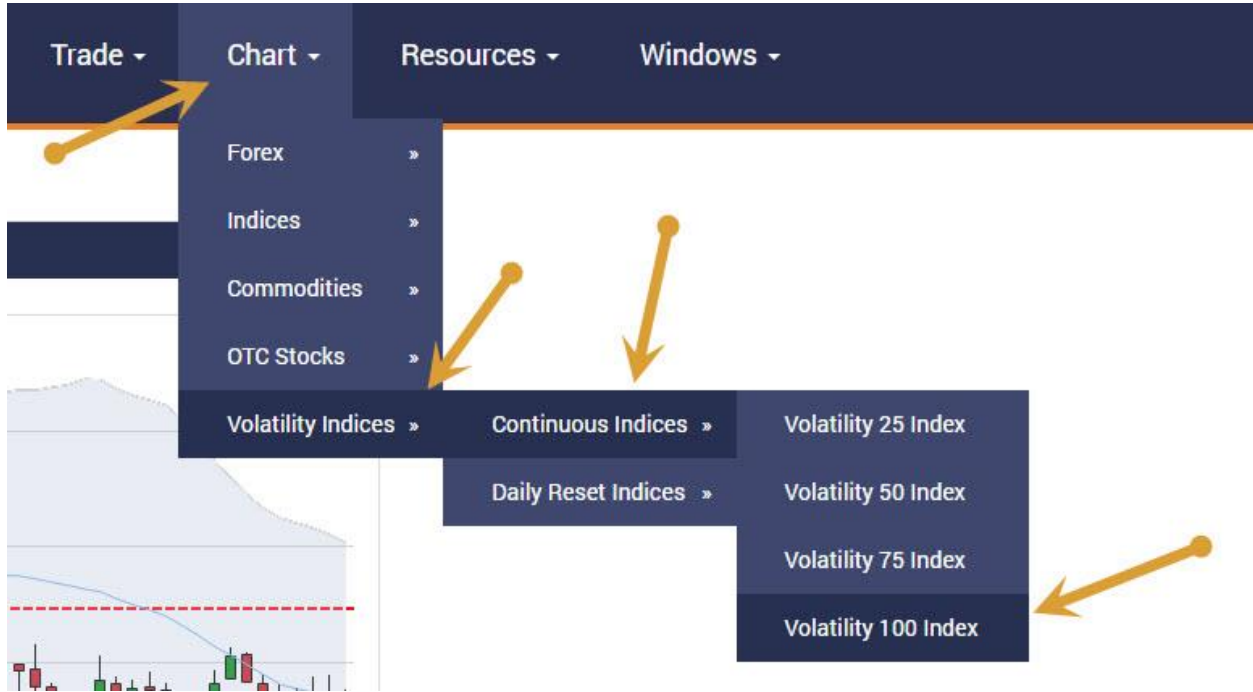

Dan anda bisa pake PAIR Apa saja menggunakan TEKNIK Ini, tapi saya sendiri kebetulan pakai VOLATILITAS 100 Saat ini...

Dan saya akan BAHAS langsung CARANYA Dibawah ya ☺

Pertama-tama Buka Dulu CHART – WEBTRADER di Binary.com nya :

Hanya Untuk Member FORMULABINARY. Diluar itu ILLEGAL

Pilihnya CHART VOLATILITY 100 INDEX... Pilih TIMEFRAMENYA 5m Alias 5 Menit..

Dan Pilih 5 Menit :

Setelah itu :

Chart udah Kebuka Dan **Silahkan Pake 1 INDI** Untuk ANTISIPASI Saat TRENDING Berlangsung :