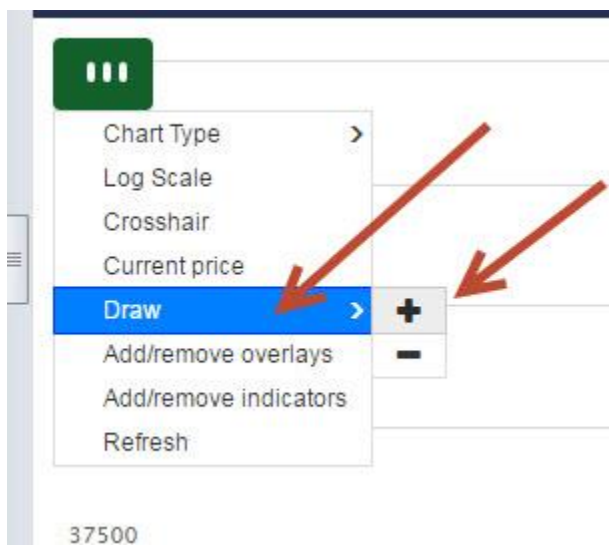

Lalu KLIK Di CHARTNYA Dimana aja.. Nanti muncul GARIS HORIZONTAL.. Dan Tinggal anda GESER-GESER Aja..

Buat Garis SUPPORT / RESISTEN ini GA USAH RIBET / GA USAH BINGUNG.. Dimana ada Pola REBOUND / MEMANTUL disitulah kita GARIS..

Seperti ini :