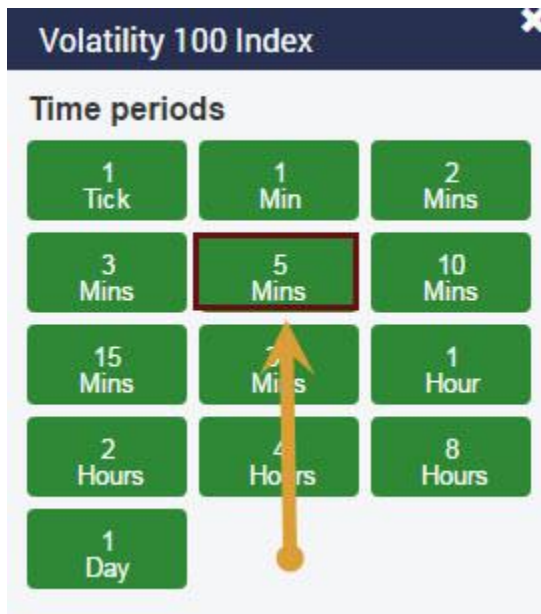

Dan anda bisa pake PAIR Apa saja menggunakan TEKNIK Ini, tapi saya sendiri kebetulan pakai VOLATILITAS 100 Saat ini...

Dan saya akan BAHAS langsung CARANYA Dibawah ya ☺

Pertama-tama Buka Dulu CHART – WEBTRADER di Binary.com nya :

Hanya Untuk Member FORMULABINARY. Diluar itu ILLEGAL

Pilihnya CHART VOLATILITY 100 INDEX... Pilih TIMEFRAMENYA 5m Alias 5 Menit..

Dan Pilih 5 Menit :

Setelah itu :

Chart udah Kebuka Dan **Silahkan Pake 1 INDI** Untuk ANTISIPASI Saat TRENDING Berlangsung :