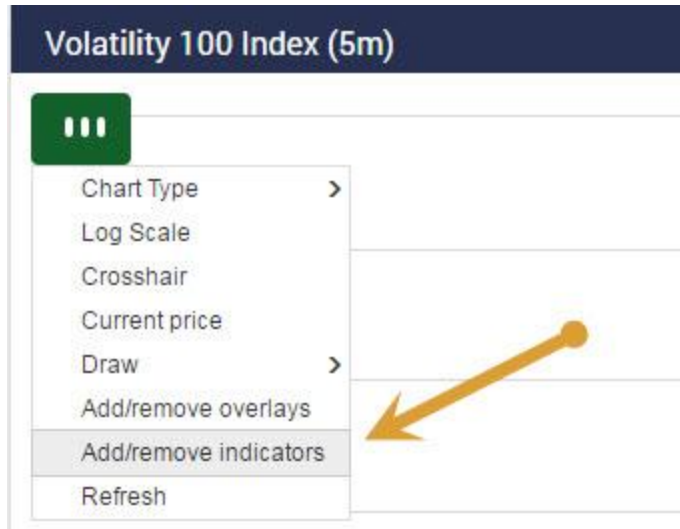

Dan anda bisa pake PAIR Apa saja menggunakan TEKNIK Ini, tapi saya sendiri kebetulan pakai VOLATILITAS 100 Saat ini...

Dan saya akan BAHAS langsung CARANYA Dibawah ya ☺

Pertama-tama Buka Dulu CHART – WEBTRADER di Binary.com nya :

Hanya Untuk Member FORMULABINARY. Diluar itu ILLEGAL

Pilihnya CHART VOLATILITY 100 INDEX... Pilih TIMEFRAMENYA 5m Alias 5 Menit..

Dan Pilih 5 Menit :

Setelah itu :

Chart udah Kebuka Dan **Silahkan Pake 1 INDI** Untuk ANTISIPASI Saat TRENDING Berlangsung :

Hanya Untuk Member FORMULABINARY. Diluar itu ILLEGAL

Terus Cari "**BOLLINGER BANDS**" ... Dan Biarkan "SETTINGAN" Default.. Ga usah diutak-utik kecuali WARNA..

Setelah itu... Chart udah CAKEP...

Anda tinggal LOGIN ke AKUN BINARY Anda ... Jika anda belum ada AKUN Binary Bisa [BUAT Dulu Disini](#)